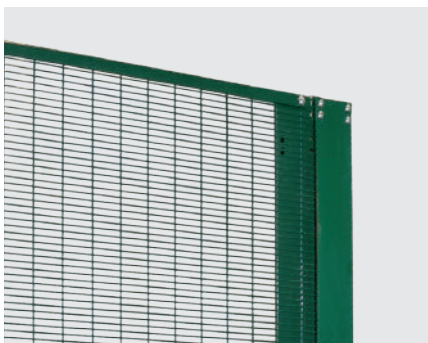

OBERE/UNTERE QUERSTÄBE

- > Erleichtern die Installation von RECINTHA® SAFETY und verbessern die Geradheit
- > Installation am oberen, unteren oder an beiden Teilen
- > Verschraubung an der Masche
- > Material: feuerverzinkt und pulverbeschichtet
- > 32x16x32 mm vorgebohrtes U-förmiges Profil

Zubehör für

- > RECINTHA® SAFETY [s. 32]

Produktcode

RCOM303016V