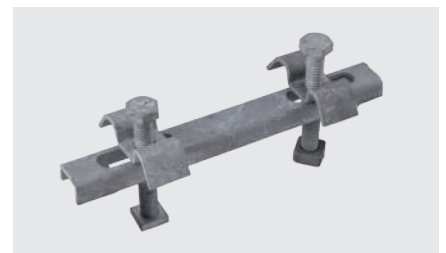

Zubehör für

- > DEFENDER HD PLUS [s. 34]
- > DEFENDER CITY® [s. 36]

Produktcode

DFACBS000000005

ZUBEHÖRE FÜR GITTERROSTE

AGLAIA OBERE KUPPLUNG

- > Zubehör zur Befestigung horizontaler Gitterrostpaneele am Stahlrahmen
- > Ermöglicht die Befestigung in der Oberseite
- > Erhältlich für Maschen 11-15 mm, 22-25 mm, 30-34 mm, jeweils für Flachstäbe da 25-40 mm mm oder 50-80 mm
- > Material: feuerverzinkt nach UNI EN ISO 1461

Zubehör für

- > alle Gitterroste

Produktcode

Befestigung Oberseite: GAN#XXXXXSOPZ

AGLAIA UNTERE KUPPLUNG

- > Zubehör zur Befestigung horizontaler Gitterrostpaneele am Stahlrahmen
- > Ermöglicht die Befestigung in der Unterseite
- > Erhältlich für Maschen 11-15 mm, 22-25 mm, 30-34 mm, jeweils für Flachstäbe da 25-40 mm mm oder 50-80 mm
- > Material: feuerverzinkt nach UNI EN ISO 1461