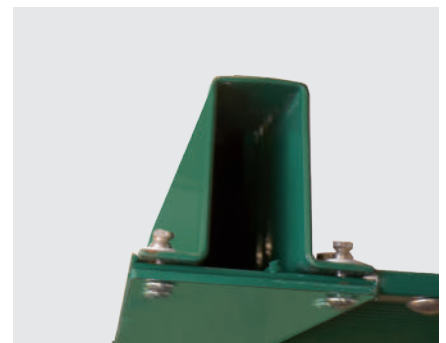

ROHRFÖRMIGER PFOSTEN Ø 40 mm MIT "LILIENSPITZEN"   RECHTECKIGER PFOSTEN 60x120 mm / 60x80 mm   OMEGA PFOSTEN + ABDECKPLATTE 60x40x25x3 mm

- > Rohrförmiger Pfosten mit ø 40mm, Dicke 1,2mm und Spitzen aus Zinklegierung
- > Vorverzinktes und mit Polyester lackiertes Material (Glimmer Farbe)
- > Ausführungen: Einbetonieren oder Dübeln
- > Plattenabmessungen (Dübeln): 150 x 80 x 4mm mit 4 Löcher (ø 12mm)

Zubehör für

- > RECINTHA® GIGLIO [s. 40]

Produktcode

RGPN0000XXXX

- > Rechteckiger Pfosten 60 x 120mm, Dicke 2mm
- > Rechteckiger Pfosten 60 x 80mm, Dicke 3mm
- > Vorverzinktes und mit Polyester lackiertes Material
- > Ausführungen: Einbetonieren
- > Entweder mit Gewindeeinsätzen passend zu Maschenkupplungen oder mit Abdeckplatte und

Zubehör für

- > RECINTHA® SAFETY [s. 32]

Produktcode

RCRTXXX

- > OMEGA Pfosten 60x40x25 mm mit Abdeckplatte 90x4 mm
- > Vorgebohrt für die Installation von Sicherheitsschrauben
- > Vorverzinktes und mit Polyester lackiertes Material
- > Ausführungen: Einbetonieren

Zubehör für

- > RECINTHA® 202 [s. 30]
- > RECINTHA® SAFETY [s. 32]

Produktcode

RCOM3060XXXX

Platto: RCPT4090XXXX