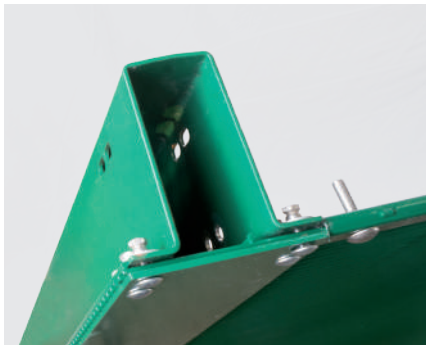

OMEGA PFOSTEN + ABDECKPLATTE 120x60x30x3 mm

- > OMEGA Pfosten 120x60x30x3 mm mit Abdeckplatte 120x4 mm
- > Vorgebohrt für die Installation von Sicherheitsschrauben
- > Vorverzinktes und mit Polyester lackiertes
- > Ausführungen: Einbetonieren

Zubehör für

- > RECINTHA® 202 [s. 30]
- > RECINTHA® SAFETY [s. 32]
- > RECINTHA® STADIUM [s. 33]

Produktcode

RCOM3120XXXX
Piatto: RCPT40120XXXX