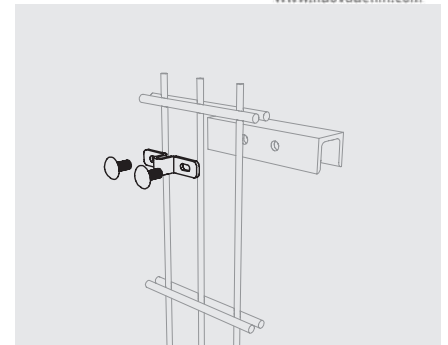

PFOSTEN-PANEL BEFESTIGUNGSKUPPLUNG

- > Zubehör für RECINTHA® STADIUM
- > Zur Befestigung des Panels am U-Profil
- > Material: feuerverzinkt und pulverbeschichtet

Zubehör für

- > RECINTHA® STADIUM [s. 33]

Produktcode

RCSQ03150097X