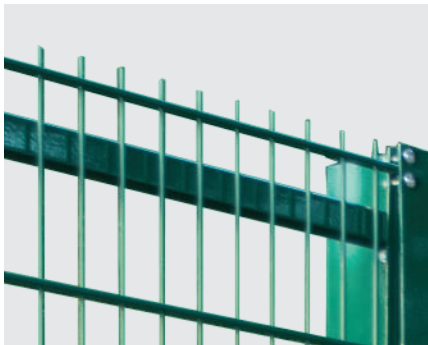

U-FÖRMIGER HORIZONTALER STAB 35x50x4 mm

- > Wird im oberen Teil des RECINTHA® STADIUM verwendet, um das System zu stärken
- > Material: feuerverzinkt und pulverbeschichtet

Zubehör für

- > RECINTHA® STADIUM [s. 33]

Produktcode

RCCU4035XXXX