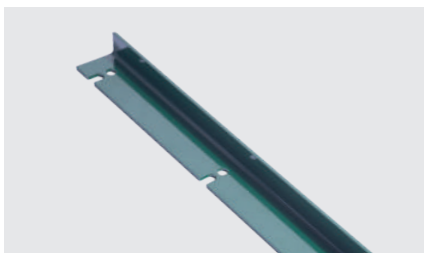

ERGÄNZUNGEN

GENEIGTE VERLÄNGERUNG IN L-FÖRMIGEN ABSCHNITT FÜR ALLE QUADRATISCHEN, RECHTECKIGEN

- > Zaunzubehör zur Installation von Stacheldraht
- > Mit 3 Löchern zur Befestigung von Stacheldraht
- > Einzel oder Doppelausführung auf Anfrage erhältlich
- > Material: Feuerverzinkt
- > Polyester-Pulverbeschichtung erhältlich
- > Geeignet für Pfosten: 60x60 mm (quadratisch), 60x7 mm und 80x8 mm (Flachpfosten), 60x40 mm e 120x60 mm Omega-Pfosten

Zubehör für

- > RECINTHA® N/L [s. 28]
- > RECINTHA® N/L YOUNG [s. 29]
- > RECINTHA® 202 [s. 30]
- > RECINTHA® SAFETY [s. 32]

Produktcode

RCPNOFFENDXXX