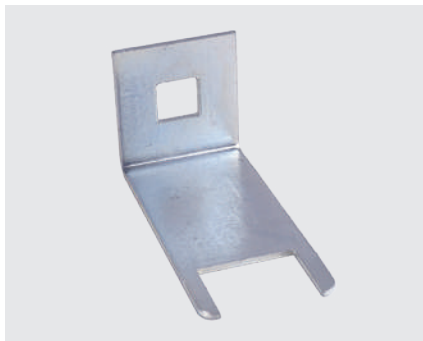

Produktcode

GRANCHIOXXX

ERGÄNZUNGEN

MATTENHALTER

- > Optionale Befestigung für Gitterrostzäune ab H 1986 mm
- > Die spezielle Gabelform verbessert die Steifigkeit des Paneels
- > Material: galvanisch verzinkt

Zubehör für

- > STEROPE® [s. 41]
- > PLEIONE® [s. 42]
- > BRITOSTEROPE® [s. 43]

Produktcode

ATTINXXX...