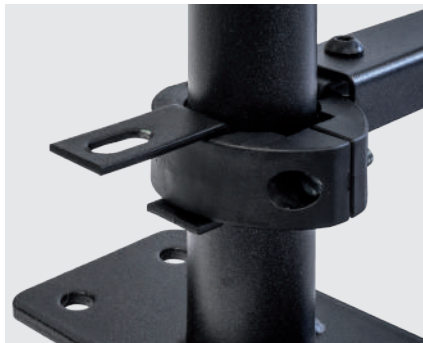

Zubehör für

- > RECINTHA® N/L [s. 28]
- > RECINTHA® N/L YOUNG [s. 29]
- > RECINTHA® 202 [s. 30]
- > RECINTHA® P.G. [s. 31]

Produktcode

49001023INOX

KUPPLUNGEN

MASCHENKUPPLUNG

- > Vorgebohrter Befestigungskupplung
- > Garantiert Sicherheit und einfache Installation
- > Erhältlich in feuerverzinkter und pulverlackierter Ausführung

Zubehör für

- > RECINTHA® SAFETY [s. 32]

Produktcode

MESHCLIPX...

KUPPLUNGEN

KRABBEFÖRMIGE KUPPLUNG FÜR ROHRFÖRMIGEN PFOSTEN Ø 40 mm

- > Krabbenförmige Kupplung aus schwarz verstärktem Kunststoff
- > Verschiedene Befestigungslösungen, entweder an den Seiten oder an den zentralen Kerben (überprüfen Sie den Abstand der Pfostenmitten auf den technischen Tabellen)
- > Speziell entwickelte Form zur Erleichterung der Installation