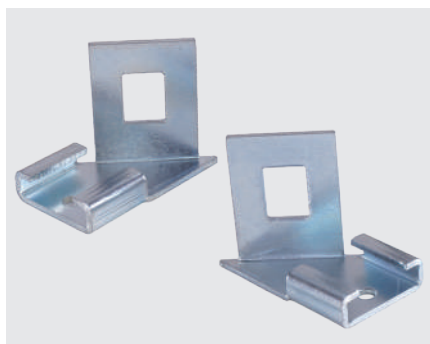

Zubehör für

- > ANTICLEA® [s. 39]

Produktcode

SPINETTANTICZ

ERGÄNZUNGEN

MATTENVERBINDER

- > Halterung zum Verbinden vor Ort zugeschnittenen Gitterrostzäune zum Pfosten
- > Material: galvanisch verzinkt
- > Polyester-Pulverbeschichtung erhältlich

Zubehör für

- > STEROPE® [s. 41]
- > PLEIONE® [s. 42]
- > BRITOSTEROPE® [s. 43]

Produktcode

SQUATELX...

ERGÄNZUNGEN

45° ECKVERBINDER

- > Halterung zum Verbinden vor Ort zugeschnittenen eckigen Gitterzäune zum Pfosten
- > Material: galvanisch verzinkt
- > Polyester-Pulverbeschichtung erhältlich