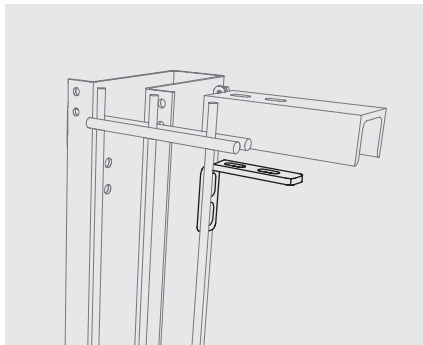

PFOSTEN-PROFIL BEFESTIGUNGSHALTERUNG

- > Zubehör für RECINTHA® STADIUM
- > Fixiert U-Profil am Omega-Post
- > Material: feuerverzinkt und pulverbeschichtet

Zubehör für

- > RECINTHA® STADIUM [s. 33]

Produktcode

RCSQ520014X