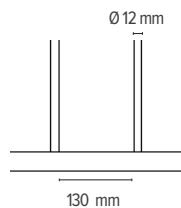

APPLICAZIONI

- > Manifestazioni sportive ed eventi in genere
- > Allestimenti
- > Zone di lavori in corso

VOCE DI CAPITOLATO

Transenne mobili, altezza 1.100 mm e larghezza 2500 mm con struttura tubolare pre zincata Ø 32 mm e priva di spigoli; pannellatura in tubi saldati Ø 12 mm a interasse 130 mm. Installazione mediante piedini removibili in tubolare sagomato. Transenna fornita di due ganci saldati per l'unione sequenziale.

PANNELLO		MAGLIA	TUBO PANNELLATURA	TUBO CORNICE
H	L	Interasse tubo	Ø	Ø
mm	mm	mm	mm	mm
1100	2500	130	12	32

DEFENDER MARATHON

Download

ACCESSORI
DEFENDER
P. 67

È una recinzione che deriva direttamente dal DEFENDER HD, quindi particolarmente adatta a delimitare spazi in cantiere ed aree di lavoro. In alcune occasioni è utilizzabile anche per manifestazioni sportive ed eventi. Garantisce una rapida installazione e assicura una ampia visibilità grazie anche all'altezza ridotta di 1200 mm.

APPLICAZIONI

- > Cantieri edili
- > Zone di lavori in corso
- > Manifestazioni sportive ed eventi in genere
- > Allestimenti

VOCE DI CAPITOLATO

Recinzione mobile da cantiere altezza 1200 mm e larghezza 3480 mm con struttura tubolare pre zincata a quattro tubi diametro 40 mm verticali e 30 mm orizzontali completa di pannellatura pre zincata in rete maglia 315x92 mm, filo 2,8 mm corredata da blocchi in CLS o CLS ricoperto in ABS per il sostegno.

Blocchi in CLS e ABS, Ø foro 42 mm

Giunti di sicurezza

> vedi pag. 67-68

Diametro tubo:
verticale 40 mm
orizzontale 30 mm

PANNELLO		MAGLIA		TUBO
H	L	H	L	Ø
mm	mm	mm	mm	mm
1200	3500	315	92	40 Vert + 30 Orizz