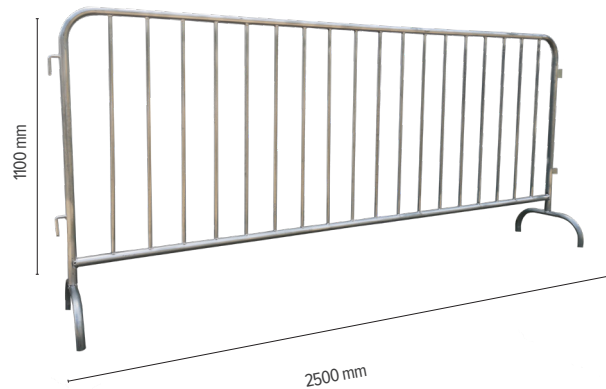

DEFENDER PEOPLE

Dall'esperienza sviluppata nella sicurezza in cantiere deriva Defender People appositamente studiato per delimitare aree destinate ad eventi temporanei, contribuendo a far vivere in assenza di rischio ogni tipo di manifestazione, da quella ludica a quella sportiva. Garantisce una rapida installazione e una ampia visibilità anche grazie alla pannellatura tubolare.

APPLICAZIONI

- > Manifestazioni sportive ed eventi in genere
- > Allestimenti
- > Zone di lavori in corso

VOCE DI CAPITOLATO

Transenne mobili, altezza 1.100 mm e larghezza 2500 mm con struttura tubolare pre zincata Ø 32 mm e priva di spigoli; pannellatura in tubi saldati Ø 12 mm a interasse 130 mm. Installazione mediante piedini removibili in tubolare sagomato. Transenna fornita di due ganci saldati per l'unione sequenziale.

PANNELLO		MAGLIA	TUBO PANNELLATURA	TUBO CORNICE
H	L	Interasse tubo	Ø	Ø
mm	mm	mm	mm	mm
1100	2500	130	12	32

DEFENDER MARATHON

Download

ACCESSORI
DEFENDER
P. 67

È una recinzione che deriva direttamente dal DEFENDER HD, quindi particolarmente adatta a delimitare spazi in cantiere ed aree di lavoro. In alcune occasioni è utilizzabile anche per manifestazioni sportive ed eventi. Garantisce una rapida installazione e assicura una ampia visibilità grazie anche all'altezza ridotta di 1200 mm.

APPLICAZIONI

- > Cantieri edili
- > Zone di lavori in corso
- > Manifestazioni sportive ed eventi in genere
- > Allestimenti

VOCE DI CAPITOLATO

Recinzione mobile da cantiere altezza 1200 mm e larghezza 3480 mm con struttura tubolare pre zincata a quattro tubi diametro 40 mm verticali e 30 mm orizzontali completa di pannellatura pre zincata in rete maglia 315x92 mm, filo 2,8 mm corredata da blocchi in CLS o CLS ricoperto in ABS per il sostegno.