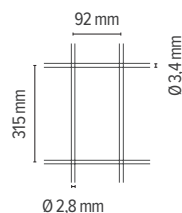

APPLICAZIONI

- > Cantieri edili
- > Zone di lavori in corso
- > Manifestazioni sportive ed eventi in genere
- > Allestimenti

VOCE DI CAPITOLATO

Recinzione mobile da cantiere altezza 1200 mm e larghezza 3480 mm con struttura tubolare pre zincata a quattro tubi diametro 40 mm verticali e 30 mm orizzontali completa di pannellatura pre zincata in rete maglia 315x92 mm, filo 2,8 mm corredata da blocchi in CLS o CLS ricoperto in ABS per il sostegno.

Blocchi in CLS e ABS, Ø foro 42 mm

Giunti di sicurezza

> vedi pag. 67-68

Diametro tubo:
verticale 40 mm
orizzontale 30 mm

PANNELLO		MAGLIA		TUBO
H	L	H	L	Ø
mm	mm	mm	mm	mm
1200	3500	315	92	40 Vert + 30 Orizz