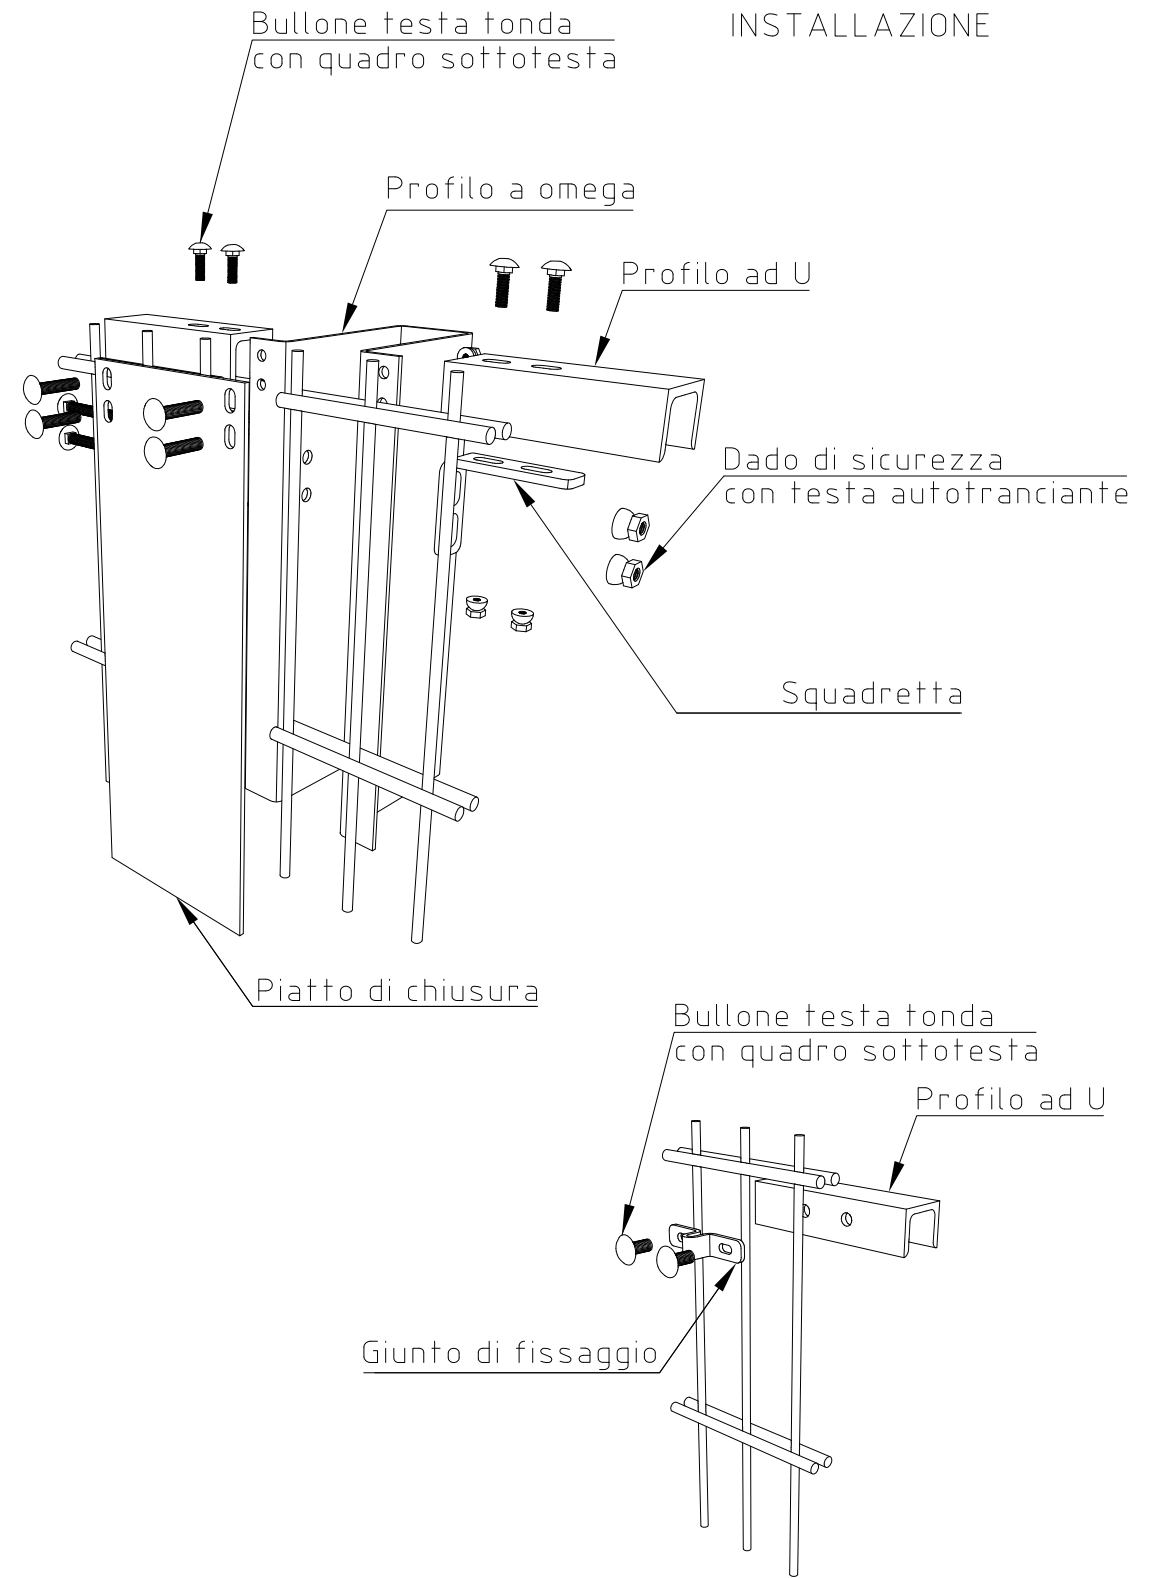

PANNELLO  
DIMENSIONI h. 2430x2510  
MAGLIA 200x50  
TONDINO VERTICALE Ø6  
DOPPIO TONDINO ORIZZONTALE Ø8

PIANTANA  
DIMENSIONI h. 3000  
OMEGA 120x60x30  
TOLLERANZA TONDINO +0-2

REVISIONE	DATA/DATE	DESCRIZIONE/DESCRIPTION	DIS./PREPARED	APPROV./APPROVED
1	19-11-2018	AGGIORNAMENTO	BRENN	
0	14-12-2011	PRIMA EMISSIONE	ARENSI	