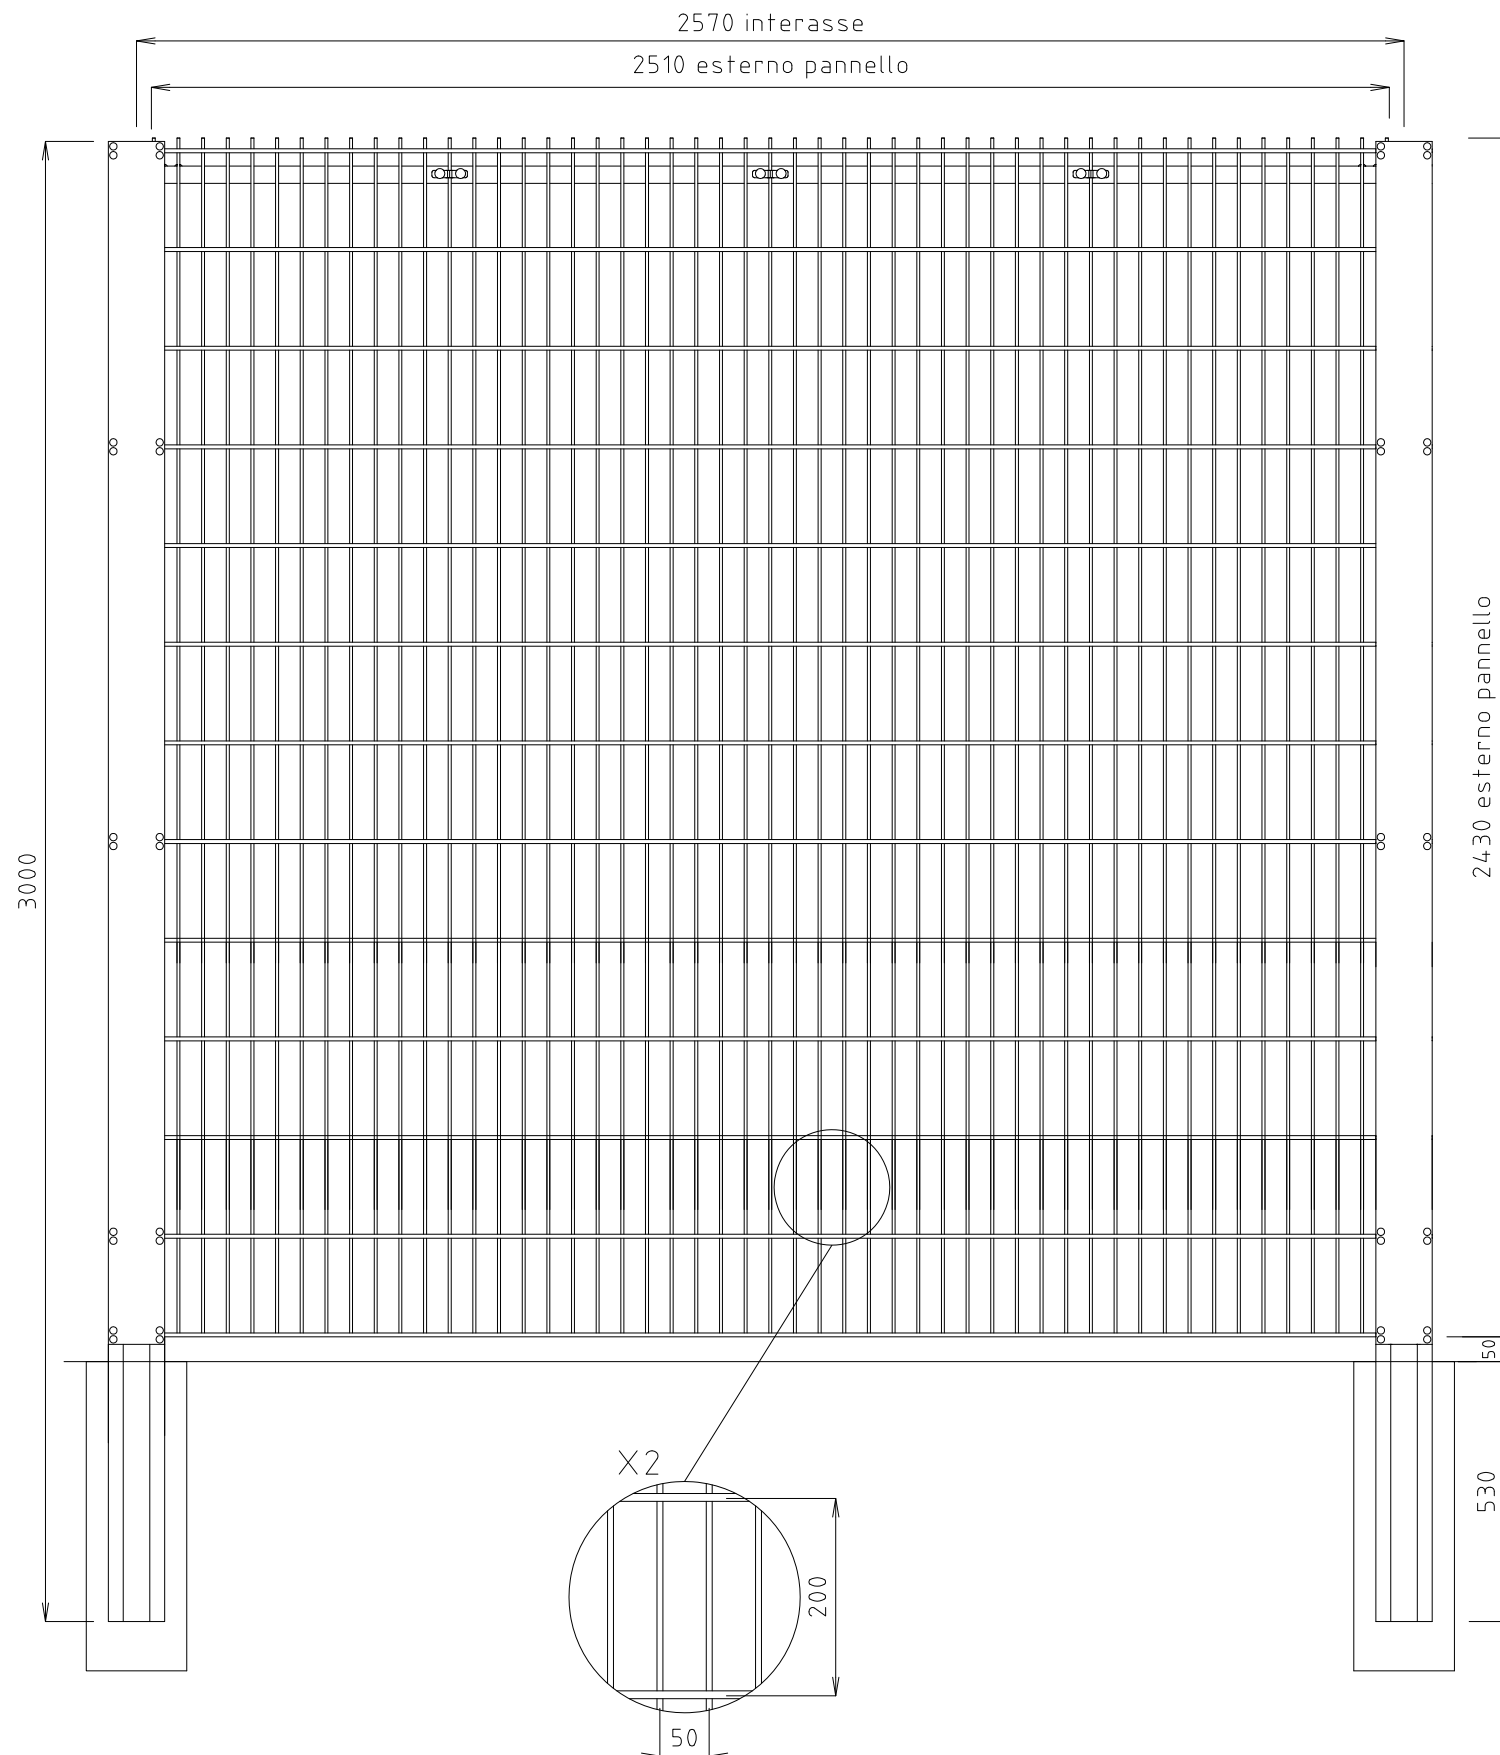

Disegno eseguito con CAD. Non Revisionare manualmente./Drawing made by CAD. Do not modify manually.

PANNELLO  
 DIMENSIONI h. 2230x2510  
 MAGLIA 200x50  
 TONDINO VERTICALE Ø6  
 DOPPIO TONDINO ORIZZONTALE Ø8

PIANTANA  
 DIMENSIONI h. 3000  
 OMEGA 120x60x30  
 TOLLERANZA TONDINO +0-2

REVISIONE REVISION	DATA/DATE	DESCRIZIONE/DESCRIPTION	DIS./PREPARED	APPROV./APPROVED
1	19-11-2018	AGGIORNAMENTO	BRENNA	
0	14-12-2011	PRIMA EMISSIONE	ARENSI	

PANNELLO  
DIMENSIONI h. 2430x2510  
MAGLIA 200x50  
TONDINO VERTICALE Ø6  
DOPPIO TONDINO ORIZZONTALE Ø8

PIANTANA  
DIMENSIONI h. 3000  
OMEGA 120x60x30  
TOLLERANZA TONDINO +0-2

REVISIONE	DATA/DATE	DESCRIZIONE/DESCRIPTION	DIS./PREPARED	APPROV./APPROVED
1	19-11-2018	AGGIORNAMENTO	BRENN	
0	14-12-2011	PRIMA EMISSIONE	ARENSI	