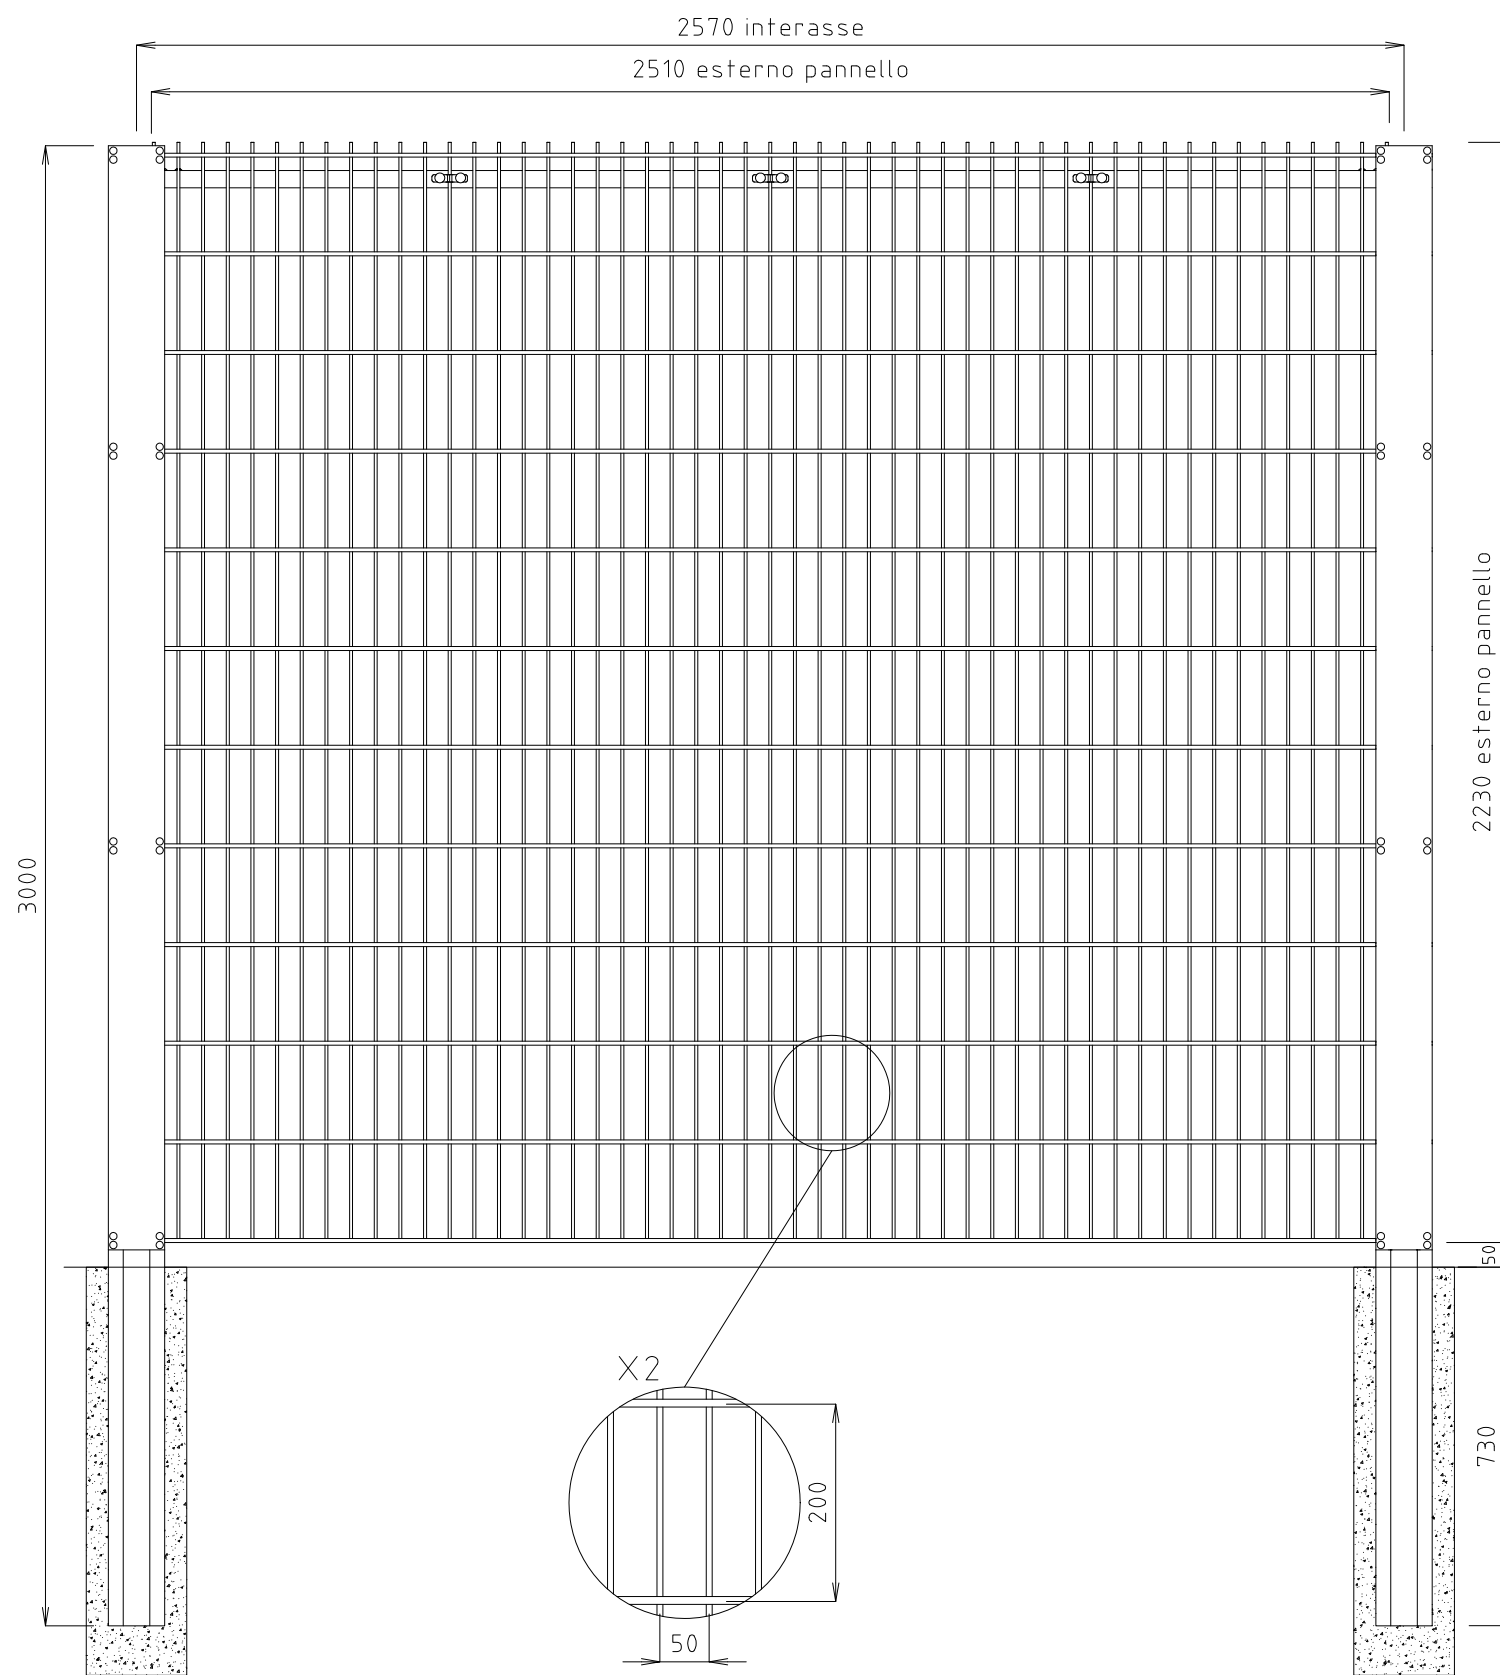

REVISIONE	DATA/DATE	DESCRIZIONE/DESCRIPTION	DIS./PREPARED	APPROV./APPROVED
0	19-11-2018	AGGIORNAMENTO	BRENN	
0	16-01-2012	PRIMA EMISSIONE	ARENSI	

	RECINTA STADIUM RST3 PANNELLO h.2230+630x2510 mm PIANTANA OMEGA 120x60x4 h.3000+650 mm	DIS.N°/DWG.N° <b>RCST077</b>	FOGLIO SHEET <b>1</b>
	CLIENTE CUSTOMER Nuova Defim - Orsogrill	REVISIONE/REVISED 0/1	COMM. JOB

Disegno eseguito con CAD. Non Revisionare manualmente./Drawing made by CAD. Do not modify manually.

PANNELLO  
 DIMENSIONI h. 2230x2510  
 MAGLIA 200x50  
 TONDINO VERTICALE Ø6  
 DOPPIO TONDINO ORIZZONTALE Ø8

PIANTANA  
 DIMENSIONI h. 3000  
 OMEGA 120x60x30  
 TOLLERANZA TONDINO +0-2

REVISIONE REVISION	DATA/DATE	DESCRIZIONE/DESCRIPTION	DIS./PREPARED	APPROV./APPROVED
1	19-11-2018	AGGIORNAMENTO	BRENNA	
0	14-12-2011	PRIMA EMISSIONE	ARENSI	

PANNELLO  
DIMENSIONI h. 2430x2510  
MAGLIA 200x50  
TONDINO VERTICALE Ø6  
DOPPIO TONDINO ORIZZONTALE Ø8

PIANTANA  
DIMENSIONI h. 3000  
OMEGA 120x60x30  
TOLLERANZA TONDINO +0-2

REVISIONE	DATA/DATE	DESCRIZIONE/DESCRIPTION	DIS./PREPARED	APPROV./APPROVED
1	19-11-2018	AGGIORNAMENTO	BRENN	
0	14-12-2011	PRIMA EMISSIONE	ARENSI	