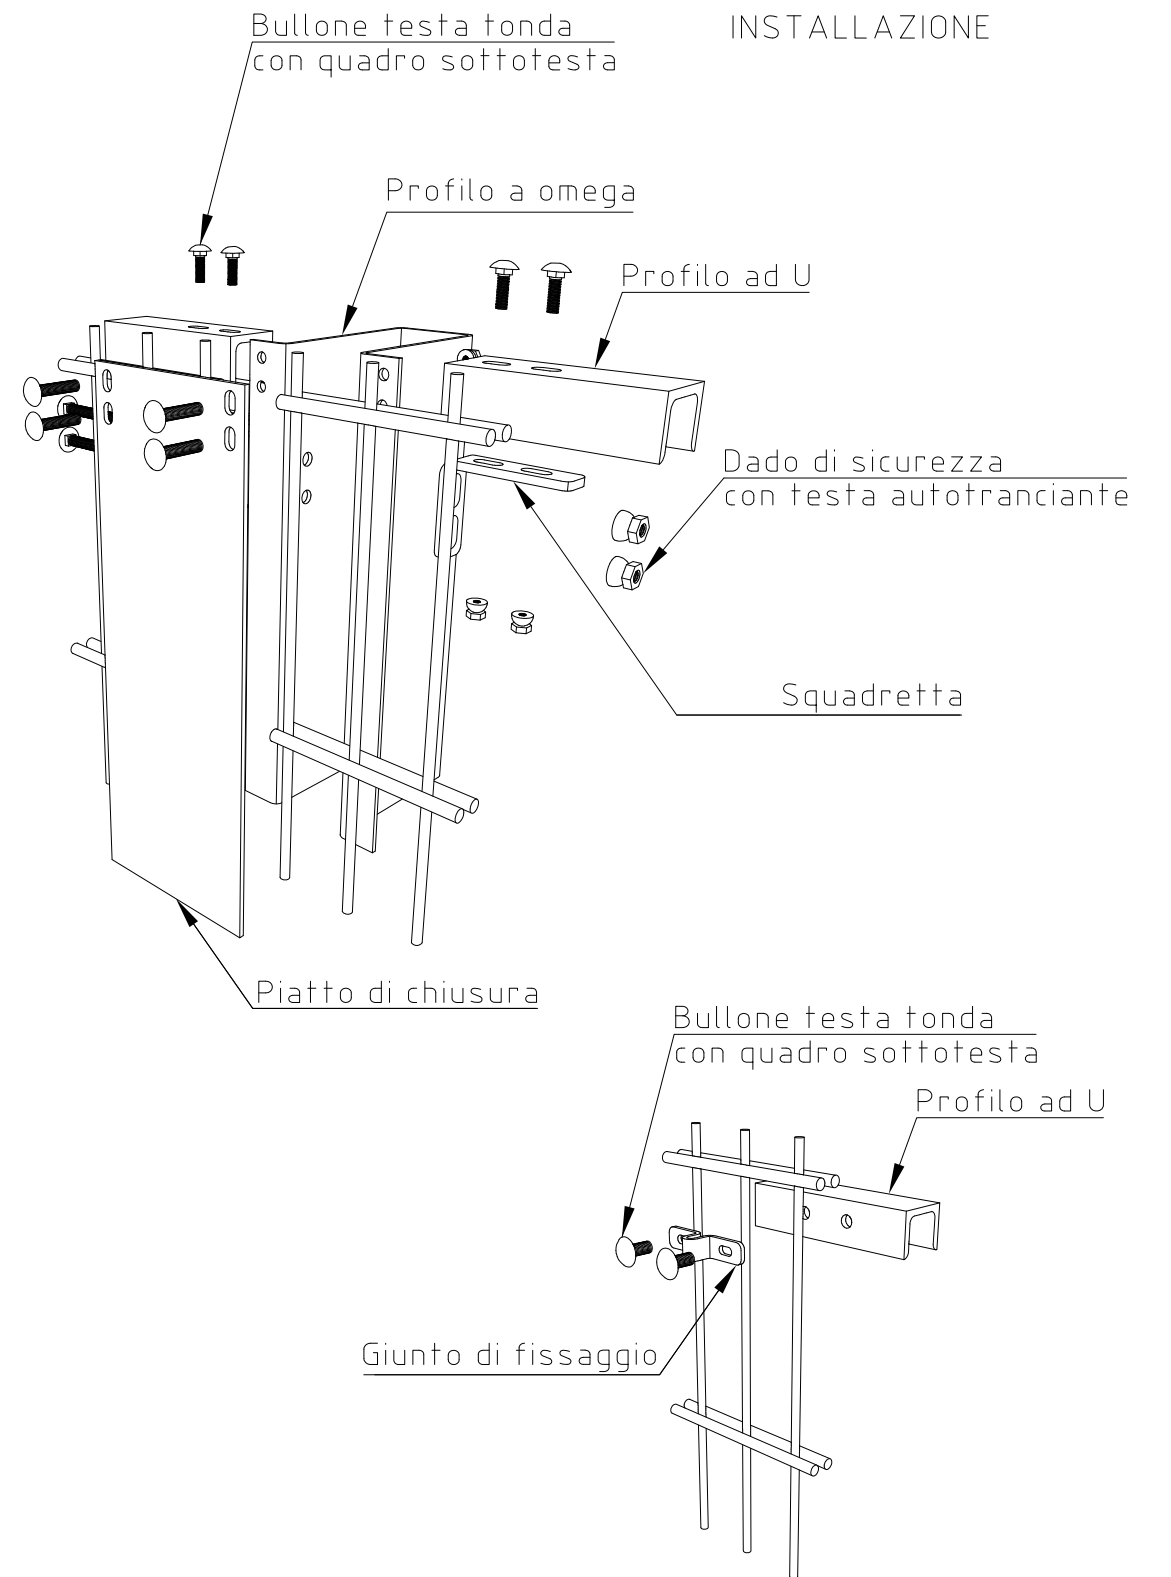

REVISIONE REVISION	DATA/DATE	DESCRIZIONE/DESCRIPTION	DIS./PREPARED	APPROV./APPROVED
1	19-11-2018	AGGIORNAMENTO	BRENNA	
0	14-12-2011	PRIMA EMISSIONE	ARENSI	

	RECINTA STADIUM RST1 PANNELLO h.2230x2510 mm PIANTANA OMEGA 120x60x4 h.3000 mm	DIS.N°/DWG.N° RCST075	FOGLIO SHEET 1
	CLIENTE CUSTOMER Nuova Defim - Orsogril	REVISIONE/REVISED 01	COMM. JOB
22040 ANZANO DEL PARCO (CO) - Italia Tel. +39 031 33521 - Fax: +39 031 3352138 www.nuovadefim.com e-mail: info@nuovadefim.com		QUESTO DISEGNO E' DI PROPRIETA' NUOVA DEFIM - ORSOGRIL ED E' VINCOLATO SECONDO LE NORME DI LEGGE. THIS DRAWING IS THE PROPERTY OF NUOVA DEFIM - ORSOGRIL WHO WILL SAFEGUARD ITS RIGHTS ACCORDING TO THE CIVIL AND PENAL PROVISIONS OF THE LAW.	SCALA SCALE 1/15