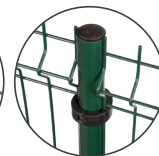

Plattenabmessungen  
150x80x5 mm  
mit 4 Löcher (Ø 10,5 mm)

200 mm

Ø 4 mm

> s. 60

Pfosten mit quadratischem Querschnitt  
60x60 mm

Pfosten mit rundem Querschnitt  
Ø 40 mm

MACS Alarmsystem  
> s. 56-57

PANEEL				PFOSTEN		Einbetonieren		Aufdübeln	
H	B	Gew.		Querschnitt	Befestigungspunkte	L	Gew. vz	L	Gew. vz
mm	mm	Kg/St	kg/m <sup>2</sup>	mm	n°	mm	Kg/St	mm	Kg/St
630	2504	7,3	4,6	60x60	2	900	2,6	700	2,4
				Ø 40		900	1,4	700	1,5
830	2504	9,1	4,4	60x60	2	1100	3,2	900	3,0
				Ø 40		1100	1,7	900	1,8
1030	2504	10,9	4,2	60x60	2	1300	3,8	1100	3,6
				Ø 40		1300	2,0	1100	2,1
1230	2504	12,7	4,1	60x60	2	1500	4,4	1300	4,2
				Ø 40		1500	2,3	1300	2,4
1530	2504	16,8	4,4	60x60	3	1800	5,3	1600	5,1
				Ø 40		1800	2,8	1600	2,8
1730	2504	17,9	4,1	60x60	4	2000	5,9	1800	5,7
2030	2504	21,3	4,2	60x60	4	2300	6,8	2100	6,6
2430	2504	22,5	3,7	60x60	4	2700	8,0	-	-