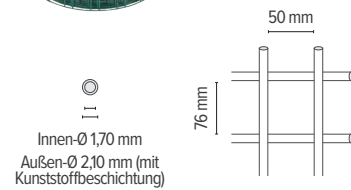

# DEFIM PLAST

25m Drahtgitterrollen aus vorverzinktem und kunststoffbeschichtetem Draht (ø 2,1/1,7mm) mit 50x76mm Maschenweite; Erhältlich in unteilbaren 12-Rollen Paletten.

## PRODUKTSPEZIFIKATIONEN

25m Drahtgitterrollen aus vorverzinktem und kunststoffbeschichtetem Draht mit 1,70mm Innendurchmesser, 2,10mm Außendurchmesser und Maschenweite 50x76mm.

Höhe von 1000 bis 2000mm.

MASCHENWEITE			DRAHT	ROLLENGRÖÖE		
H	B	Ø		H (Nominal)	B	Rollen/Palette
mm	mm	mm		mm	m	mm
76	50	2,10 / 1,70		1000	25	12
76	50	2,10 / 1,70		1200	25	12
76	50	2,10 / 1,70		1500	25	12
76	50	2,10 / 1,70		1800	25	12
76	50	2,10 / 1,70		2000	25	12